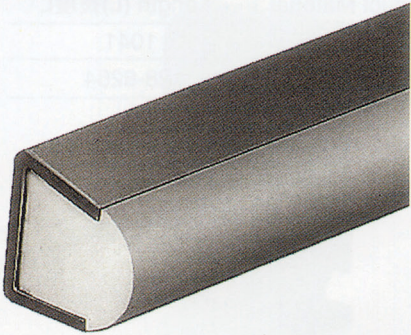

■ 大C加鋁軌

■ 圓帽護欄

■ 鴨舌頭

■ 鋁毛刷-方型/圓型

■ MIT-GL001 Aluminum guide+C profile (3M/支)

■ 219-61753 Round guide rail (3M/支)

■ MIT-14110

■ MIT-BRUSH-2M, 3M

Material:

- Guide in aluminum, C profile in UPE

材質:

- 鋁軌為經陽極處理之鋁材
- 大C為UPE

Material:

- Plastic profile in PE, metal profile in AISI 304
- Min. Curvature radius: 145mm
- Weight: 0.54kg/m

材質:

- 支塑膠部份為PE材質 · 金屬部份為304不鏽鋼
- 最小彎曲半徑: 145mm
- 重量: 0.54公斤/米