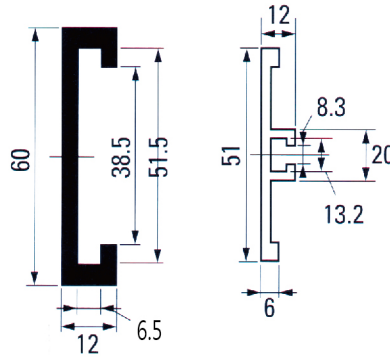

■ 大C加鋁軌

■ 圓帽護欄

■ 鴨舌頭

■ 鋁毛刷-方型/圓型

■ MIT-GL001 Aluminum guide+C profile (3M/支)

■ 219-61753 Round guide rail (3M/支)

■ MIT-14110

■ MIT-BRUSH-2M, 3M

Material:

- Guide in aluminum, C profile in UPE

材質:

- 鋁軌為經陽極處理之鋁材
- 大C為UPE

Material:

- Plastic profile in PE, metal profile in AISI 304
- Min. Curvature radius: 145mm
- Weight: 0.54kg/m

材質:

- 支塑膠部份為PE材質 · 金屬部份為304不鏽鋼
- 最小彎曲半徑: 145mm
- 重量: 0.54公斤/米