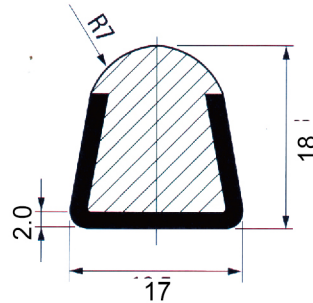

■ 大C加鋁軌

■ 圓帽護欄

■ 鴨舌頭

■ 鋁毛刷-方型/圓型

■ MIT-GL001 Aluminum guide+C profile (3M/支)

■ 219-61753 Round guide rail (3M/支)

■ MIT-14110

■ MIT-BRUSH-2M, 3M

Material:

- Guide in aluminum, C profile in UPE

材質:

- 鋁軌為經陽極處理之鋁材
- 大C為UPE

Material:

- Plastic profile in PE, metal profile in AISI 304
- Min. Curvature radius: 145mm
- Weight: 0.54kg/m

材質:

- 支塑膠部份為PE材質 · 金屬部份為304不鏽鋼
- 最小彎曲半徑: 145mm
- 重量: 0.54公斤/米