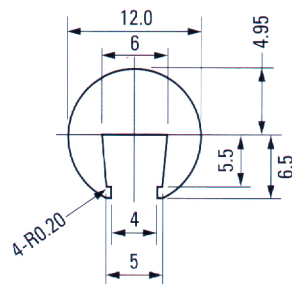

■ 大C加鋁軌

■ 圓帽護欄

■ 鴨舌頭

■ 鋁毛刷-方型/圓型

■ MIT-GL001 Aluminum guide+C profile (3M/支)

■ 219-61753 Round guide rail (3M/支)

■ MIT-14110

■ MIT-BRUSH-2M, 3M

Material:

- Guide in aluminum, C profile in UPE

材質:

- 鋁軌為經陽極處理之鋁材
- 大C為UPE

Material:

- Plastic profile in PE, metal profile in AISI 304
- Min. Curvature radius: 145mm
- Weight: 0.54kg/m

材質:

- 支塑膠部份為PE材質 · 金屬部份為304不鏽鋼
- 最小彎曲半徑: 145mm
- 重量: 0.54公斤/米