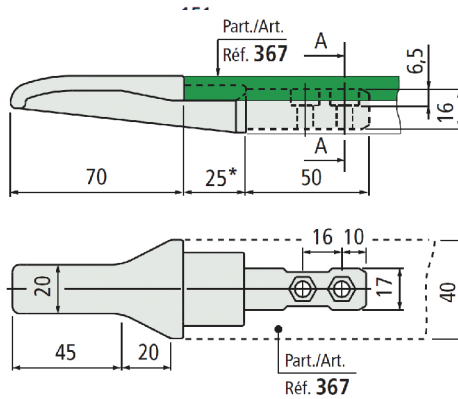

■ 大C加鋁軌

■ 圓帽護欄

■ 鴨舌頭

■ 鋁毛刷-方型/圓型

■ MIT-GL001 Aluminum guide+C profile (3M/支)

■ 219-61753 Round guide rail (3M/支)

■ MIT-14110

■ MIT-BRUSH-2M, 3M

Material:

- Guide in aluminum, C profile in UPE

材質:

- 鋁軌為經陽極處理之鋁材
- 大C為UPE

Material:

- Plastic profile in PE, metal profile in AISI 304
- Min. Curvature radius: 145mm
- Weight: 0.54kg/m

材質:

- 支塑膠部份為PE材質 · 金屬部份為304不鏽鋼
- 最小彎曲半徑: 145mm
- 重量: 0.54公斤/米